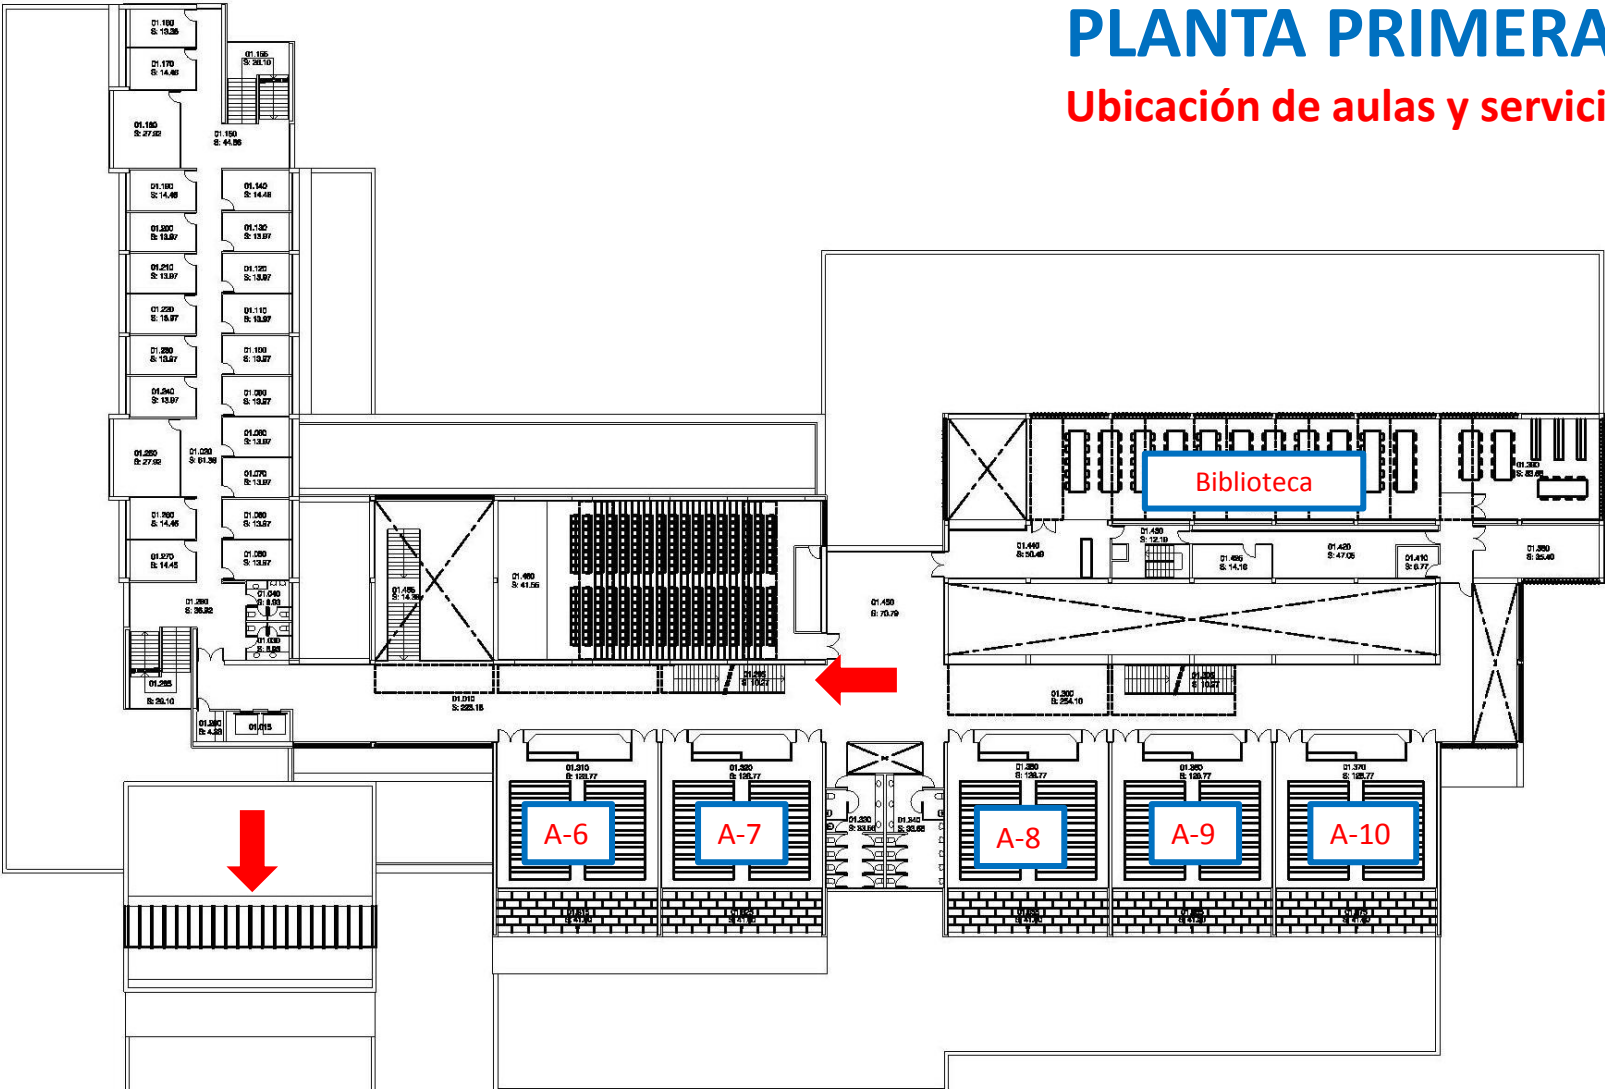

Facultad de Economía y Empresa Edificio Lorenzo Normante – Campus Río Ebro

Ubicación de aulas y servicios

PLANTA BAJA

Ubicación de aulas y servicios

PLANTA PRIMERA

Ubicación de aulas y servicios

➔ Acceso planta

PLANTA SEGUNDA

Ubicación de aulas

➔ Acceso planta