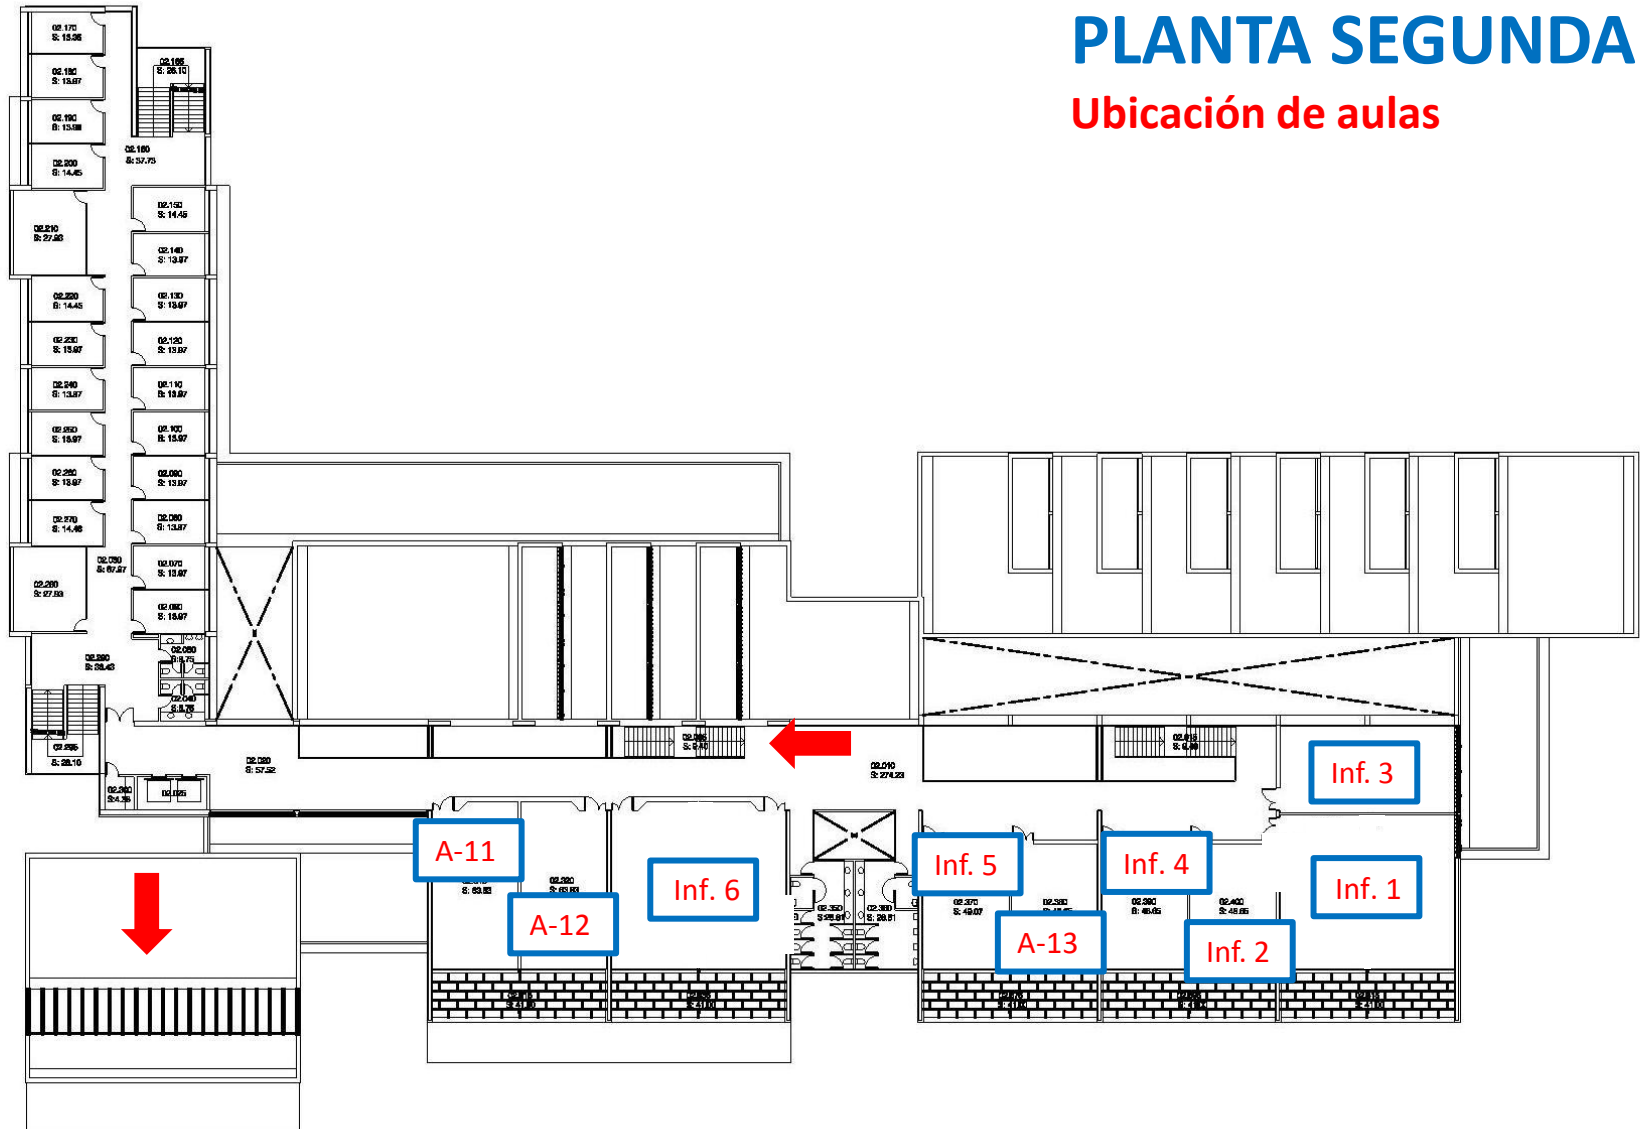

Facultad de Economía y Empresa Edificio Lorenzo Normante – Campus Río Ebro

Ubicación de aulas y servicios

PLANTA BAJA

Ubicación de aulas y servicios

PLANTA PRIMERA

Ubicación de aulas y servicios

➔ Acceso planta

PLANTA SEGUNDA

Ubicación de aulas

➔ Acceso planta