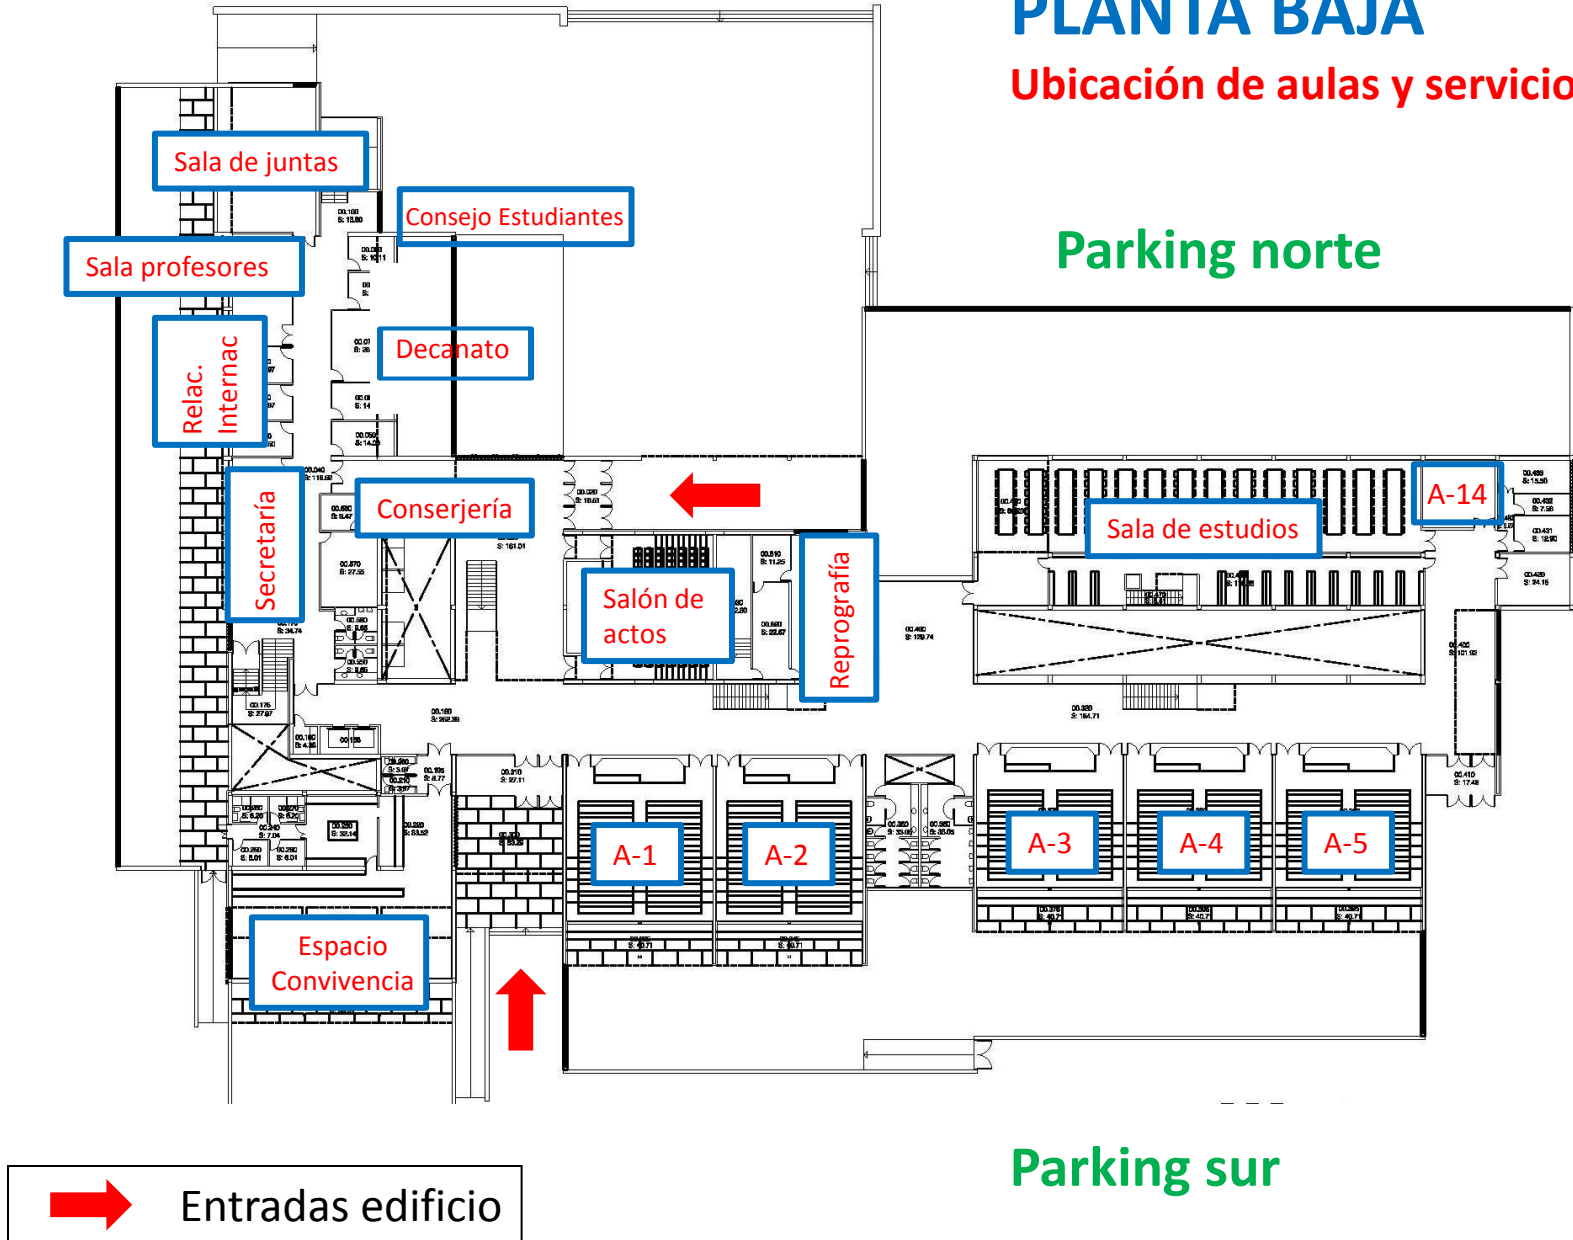

Facultad de Economía y Empresa Edificio Lorenzo Normante – Campus Río Ebro

Ubicación de aulas y servicios

PLANTA BAJA

Ubicación de aulas y servicios

PLANTA PRIMERA

Ubicación de aulas y servicios

➔ Acceso planta

PLANTA SEGUNDA

Ubicación de aulas

➔ Acceso planta